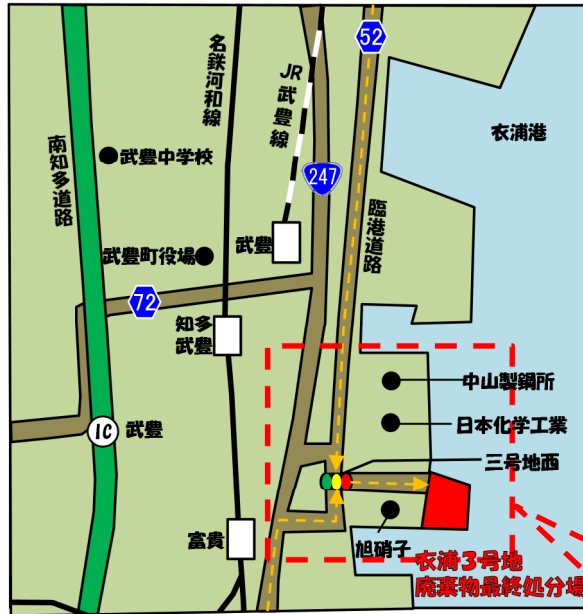

# ( 周 辺 地 図 )

※地図内敬称略

「三号地西」交差点手前にある案内板

施設の看板

ここで左折

「三号地西」の交差点（北から南を向いて撮影）

直進

「三号地西」の交差点（左折後）

※地図内敬称略

施設入口

管理棟