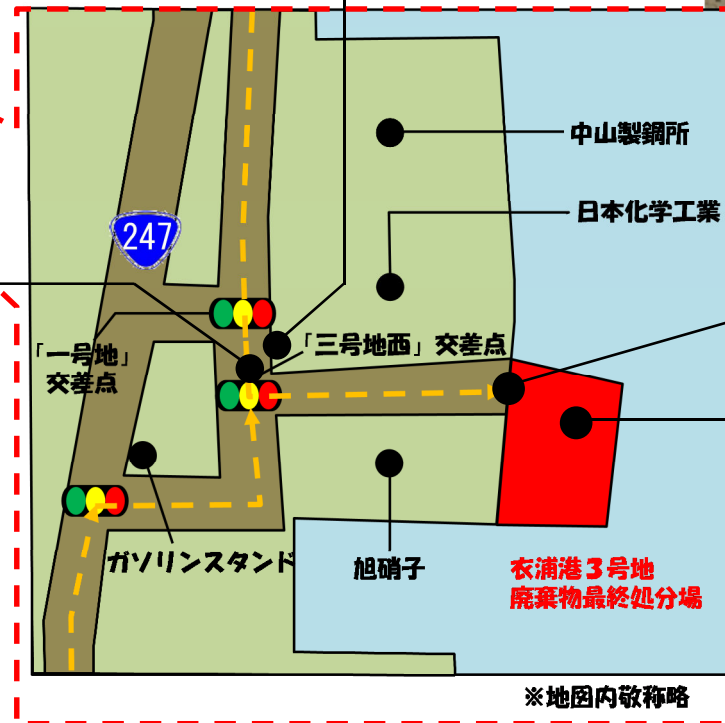

# ( 周 辺 地 図 )

※地図内敬称略

「三号地西」交差点手前にある案内板

施設の看板

ここで左折

「三号地西」の交差点（北から南を向いて撮影）

直進

「三号地西」の交差点（左折後）

※地図内敬称略

施設入口

管理棟